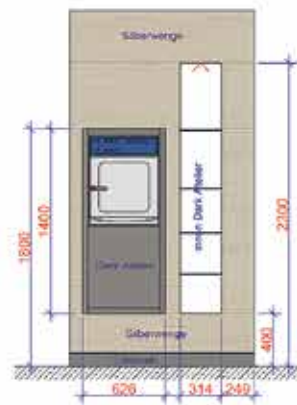

...eben alles aus Schreiner Hand

KITCHEN NOTES

Wasser - 1€
Apfelschorle - 1,50€
Kaffee - 1€
Eis - 1€

KINDERGARTEN KÜCHEN

PERSONAL KÜCHEN

WOHN **KÜCHEN**

WOHN **KÜCHEN**

PFLEGE **KÜCHEN**

KÜCHEN PLANUNG

Detail-Schnitt durch Bilder M 1:2