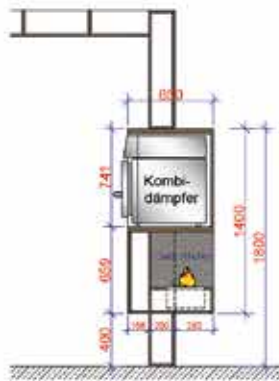

...eben alles aus Schreiner Hand

KITCHEN NOTES

Wasser - 1€
Apfelschorle - 1,50€
Kaffee - 1€
Eis - 1€

KINDERGARTEN KÜCHEN

PERSONAL KÜCHEN

WOHN **KÜCHEN**

WOHN **KÜCHEN**

PFLEGE **KÜCHEN**

KÜCHEN PLANUNG

Detail-Schnitt durch Bilder M 1:2