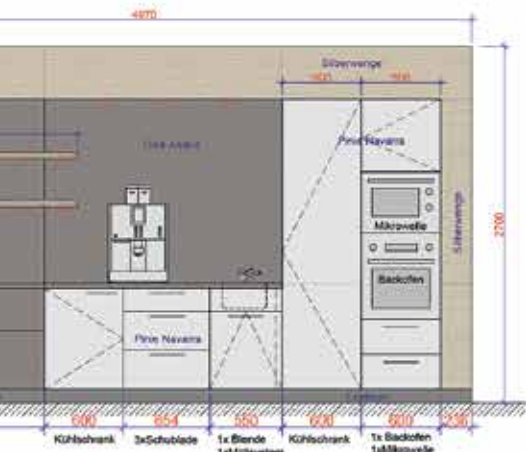

...eben alles aus Schreiner Hand

KITCHEN NOTES

Wasser - 1€
Apfelschorle - 1,50€
Kaffee - 1€
Eis - 1€

KINDERGARTEN KÜCHEN

PERSONAL KÜCHEN

WOHN **KÜCHEN**

WOHN **KÜCHEN**

PFLEGE **KÜCHEN**

KÜCHEN PLANUNG

Detail-Schnitt durch Bilder M 1:2