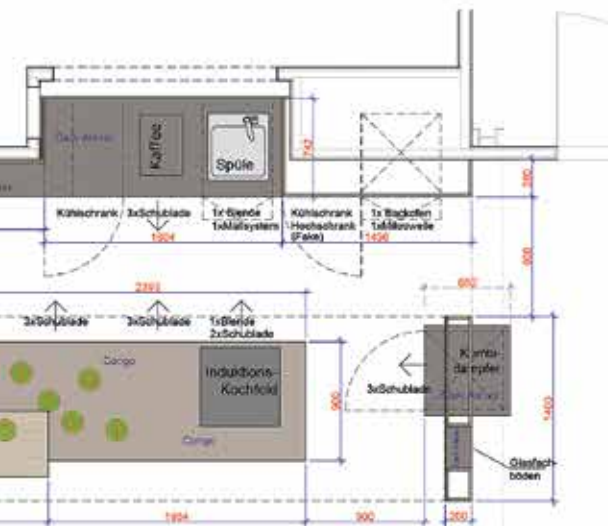

- ✓ Der Name Max-Einrichtungen steht für gehobene Innenarchitektur und ungewöhnliches Design. Wir sind spezialisiert auf individuelle Einrichtungen.
- ✓ Das Team der Max-Einrichtungen setzt die Idee über die Planung bis hin zur Realisierung um.
- ✓ Bei der Idee berücksichtigen wir Ihre Wünsche, Ihr Anforderungsprofil, die Gebäudestruktur, Ihr Budget für eine kostenorientierte Planung und unsere Erfahrung und Kompetenz – von luxuriös bis klassisch, modern oder traditionell.
- ✓ Unsere Planung umfasst eine persönliche Beratung, individuelle Raumgestaltung, zeitgemäßes Design, Raumansichten in 2D und 3D, Detaillösungen auch außerhalb der Rastermaße eines Industriebetriebes, technische Pläne für alle notwendigen Anschlüsse, ein Farbkonzept, Materialcollagen und ein detailliertes Angebot.
- ✓ Die Realisation beinhaltet ein Aufmaß mit Laserscanner, Werksplanung für alle notwendigen Gewerke, individuell gefertigte Möbel, mit modernster Technik in Deutschland produziert, die Lieferung und die Montage.
- ✓ Auf Wunsch erstellen wir einen Bauzeitenplan, koordinieren alle benötigten Gewerke, überwachen den Baufortschritt und sorgen für eine termingerechte Fertigstellung.
- ✓ Gerne arbeiten wir für Sie ein komplettes Raumkonzept aus mit Beleuchtung, Decke, Boden und Wandbelägen und liefern dieses schlüsselfertig.
- ✓ Moderne Materialien und Oberflächen: Glas, Granit, furniert und Massivholz, HPL, Corian, Dekton, Stahl, Marmor, lackiert oder poliert, wir realisieren jegliche Formen und Farben kombiniert mit unseren handwerklichen Fähigkeiten.
- ✓ Unser Team besitzt große Erfahrung im Theken- und Küchenbau: seit über 25 Jahren arbeiten wir erfolgreich im Objekt- und Privatbereich.
- ✓ Ihre Sonderwünsche sind unser Standard

...eben alles aus Schreiner Hand

KITCHEN NOTES

Wasser - 1€
Apfelschorle - 1,50€
Kaffee - 1€
Eis - 1€

KINDERGARTEN KÜCHEN

PERSONAL KÜCHEN

WOHN **KÜCHEN**

WOHN **KÜCHEN**

PFLEGE **KÜCHEN**

KÜCHEN PLANUNG

Detail-Schnitt durch Bilder M 1:2