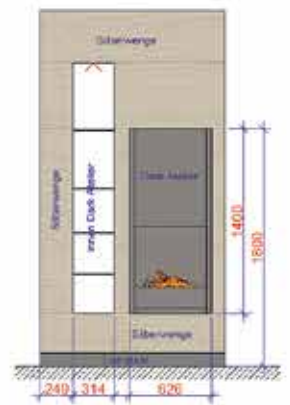

...eben alles aus Schreiner Hand

KITCHEN NOTES

Wasser - 1€
Apfelschorle - 1,50€
Kaffee - 1€
Eis - 1€

KINDERGARTEN KÜCHEN

PERSONAL KÜCHEN

WOHN **KÜCHEN**

WOHN **KÜCHEN**

PFLEGE **KÜCHEN**

KÜCHEN PLANUNG

Detail-Schnitt durch Bilder M 1:2