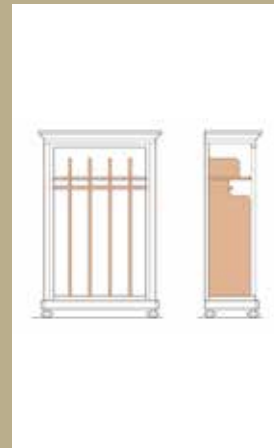

Inneneinteilung

Massivholz und echtholz furniert, mit zwei höhenverstellbaren Fachböden (40cm tief), Arbeitsplatte (50cm tief) mit Auszug als Arbeitsplatte (belastbar mit 50 kg), darüber ein fest eingebrachter Fachboden mit seitl. Verkleidung des Betäubungsmitteltresors. Kabeldurchlass in Arbeitsplatte und Schrankseite, Belüftungsschlitze in Rückwand

Maße passend zu Artikel 5056

Art. Nr. 6008

Inneneinteilung

Massivholz und echtholz furniert, mit zwei höhenverstellbaren Fachböden, Arbeitsplatte (Höhe ca. 88 cm) mit Stellplatz für PC und Tastatur – Auszug als Arbeitsplatte, (belastbar bis 50 kg), unten 2 Innenschubladen, Kabeldurchlässe und Belüftungsgitter in der Rückwand

Maße passend zu Artikel 5056

Art. Nr. 6009

Inneneinteilung

Massivholz und echtholz furniert, mit einem höhenverstellbarem Fachboden, Arbeitsplatte (Höhe ca. 114 cm) mit Stellplatz für PC und Tastatur – Auszug als Arbeitsplatte (belastbar mit 50 Kg), unten 2 Innenschubladen, Kabeldurchlässe und Belüftungsgitter in der Rückwand

Maße passend zu Artikel 5056

Art. Nr. 6010

Inneneinteilung

Massivholz und echtholz furniert, mit einem Fachboden (40cm tief) und senkrechter Unterteilung, 2 gekürzte Fachböden, Arbeitsplatte (50cm tief) mit Auszug als Arbeitsplatte (belastbar mit 50 kg), unterhalb Arbeitsplatte eine senkrechte Unterteilung mit 2 Fachböden auf einer Seite, Kabeldurchlass in Arbeitsplatte und Schrankseite, Belüftungsgitter in der Rückwand

Maße passend zu Artikel 5056

Art. Nr. 6018

Inneneinteilung

für Kleiderschrank, Einteilung 1/3 mit 4 Fachböden, 2/3 mit Kleiderstange, Massivholz und echtholz furniert,

Maße passend zu Artikel 5056

Art. Nr. 6021

Inneneinteilung