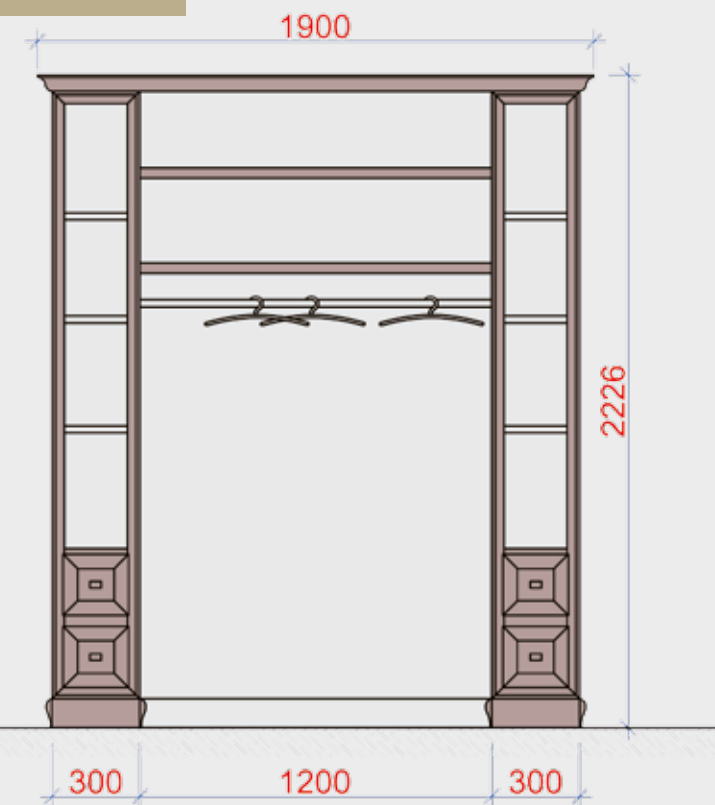

Garderobe

Massivholz und echtholz furniert, Holzsorte Toulipier, Sockel- und Kranzprofil, 4 Schubladen, 8 offene Fächer, 1 Kleiderstange, darüber 2 Holzfachböden, hochwertige Beschläge,

Lieferbare Farbtöne laut Hauskollektion 1

Breite 190 cm, Tiefe 50 cm, Höhe 223 cm

Art. Nr. 6567