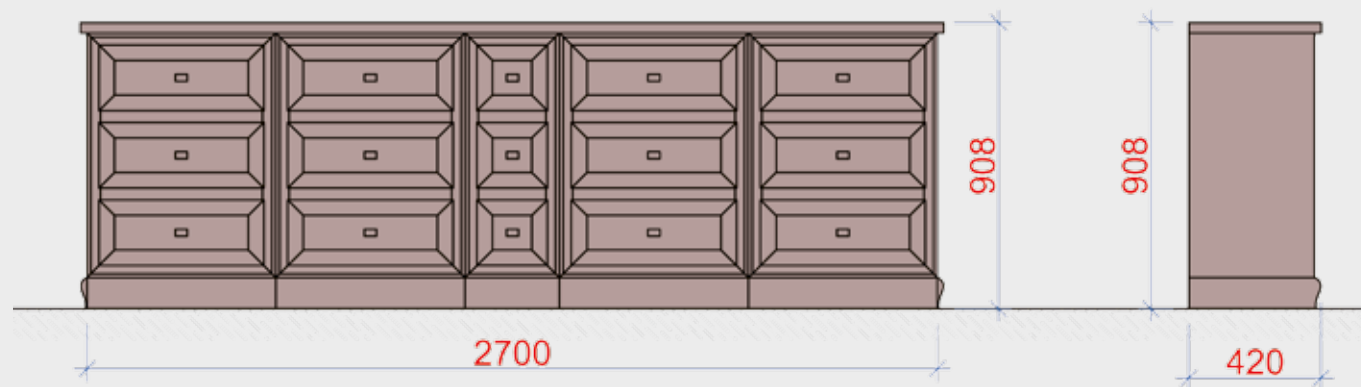

Anrichte

Massivholz und echtholz furniert, Holzsorte Toulipier, Sockel- und Kranzprofil, 15 Schubladen, Deckplatte durchgehend, hochwertige Beschläge, Einlegeböden

Lieferbare Farbtöne laut Hauskollektion 1
Breite 270 cm, Tiefe 42 cm, Höhe 91 cm

Art. Nr. 6576