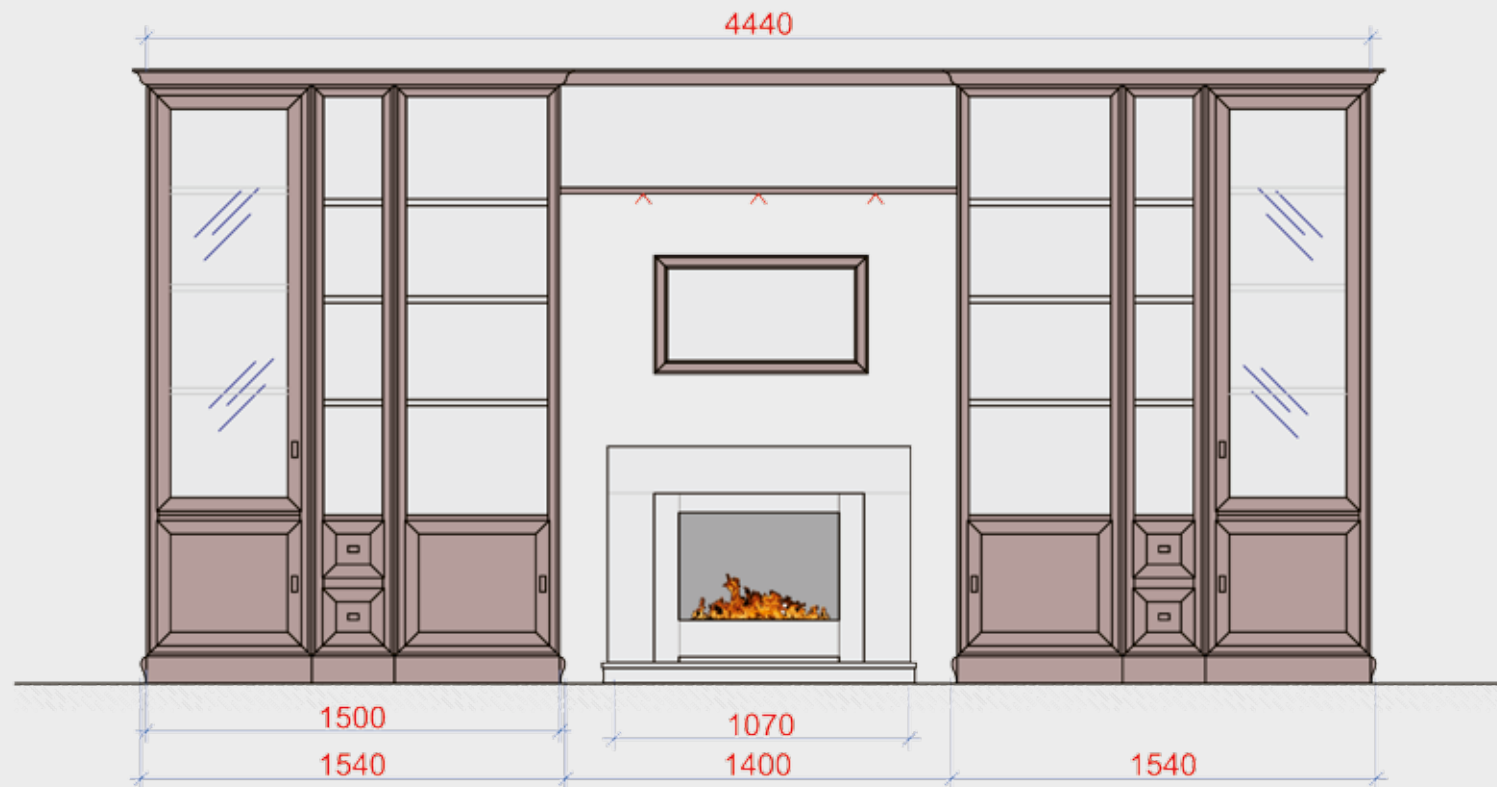

Wohnwand

Massivholz und echtholz furniert, Holzsorte Toulipier, Sockel- und Kranzprofil, 2 Glastüren mit Holzfachböden, 4 Türen mit Holzfüllung, 4 Schubladen, 17 offene Fächer, hochwertige Beschläge, Einlegeboden mittig beleuchtet, inkl. Einbaustrahler, ohne Kamin

Lieferbare Farbtöne laut Hauskollektion 1

Breite 440 cm, Tiefe 42/70 cm, Höhe 223 cm

Art. Nr. 6570

Viele passende Kamine finden Sie in unserem Katalog „Feuer aus Wasser“