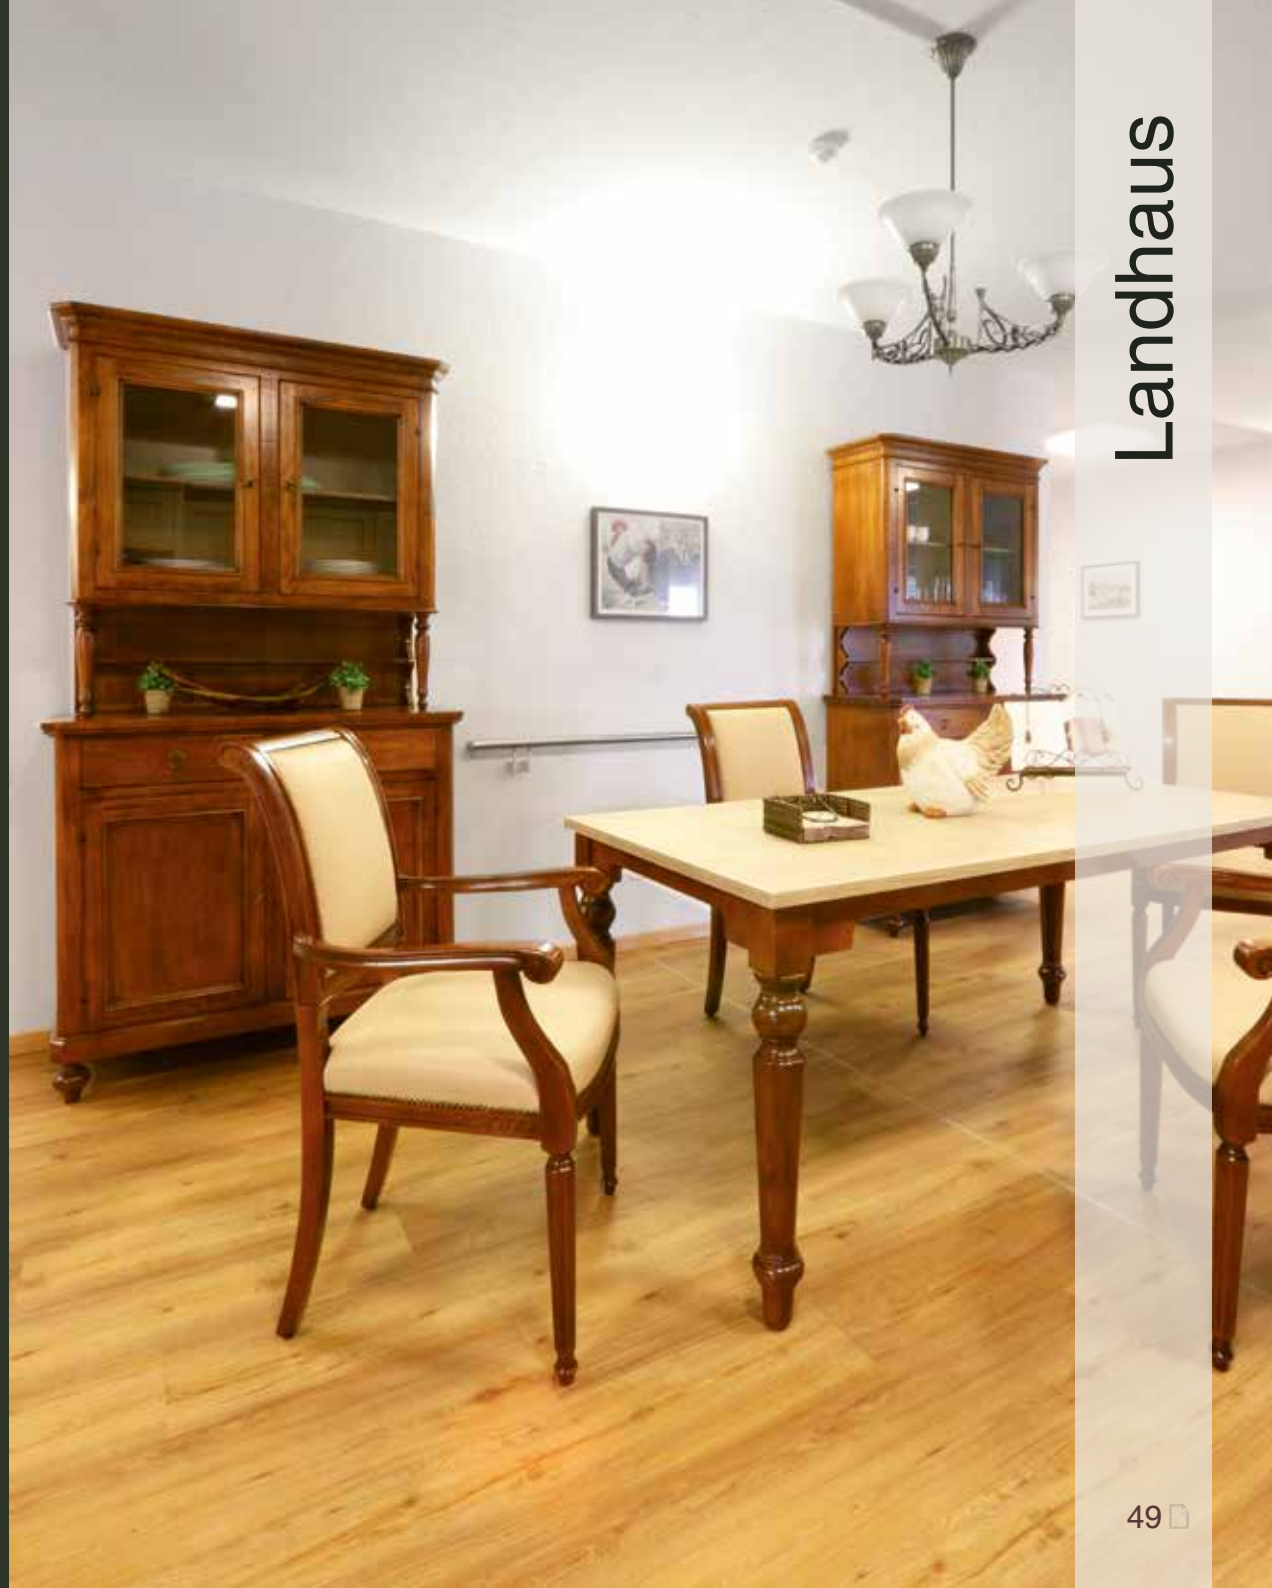

Kleiderschrank

Massivholz und echtholz furniert, Holzsorte Toulipier, abgeschrägte Ecken, Ballenfüße, Sockel- und Kranzprofil, hochwertige Beschläge, 1 Schublade, 1 Türe, Stange und 1 Holz-fachboden, Bartschloss

Breite 100 cm, Tiefe 63 cm, Höhe 203 cm

Lieferbare Farbtöne laut Hauskollektion 1

Art. Nr. 5054