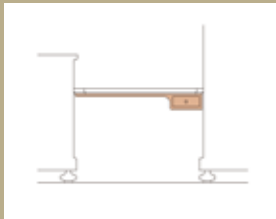

### Schublade

Massivholz und echtholz furniert, unterhalb der Arbeitsplatte links oder rechts, unterhalb der Arbeitsplatte angebracht

Breite 28 cm, Tiefe 50 cm, Höhe 12 cm

Lieferbare Farbtöne laut Hauskollektion 1