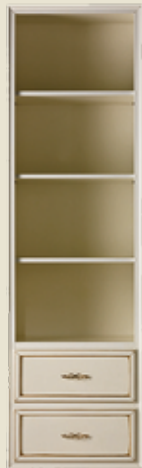

Art. Nr. 8929
Schrankelement
B 60 x T 44 x H 207 cm