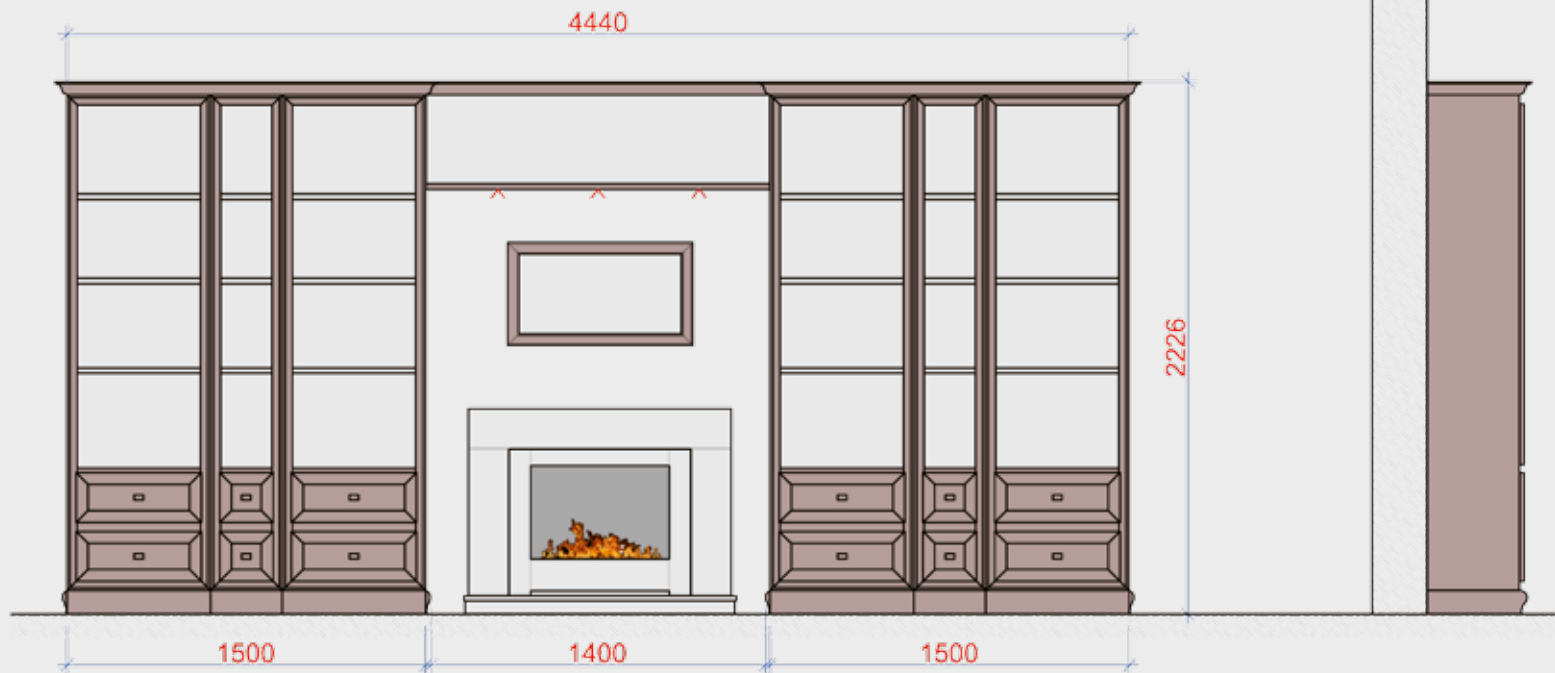

Viele passende Kamine finden Sie in unserem Katalog „Feuer aus Wasser“

Wohnwand

Massivholz und echtholz furniert, Holzsorte Toulipier, Sockel- und Kranzprofil, 12 Schubladen, 24 offene Fächer, hochwertige Beschläge, Fachboden mittig beleuchtet, inkl. Einbaustrahler, ohne Kamin

Lieferbare Farbtöne laut Hauskollektion 1
Breite 440 cm, Tiefe 42/70 cm, Höhe 226 cm

Art. Nr. 6575