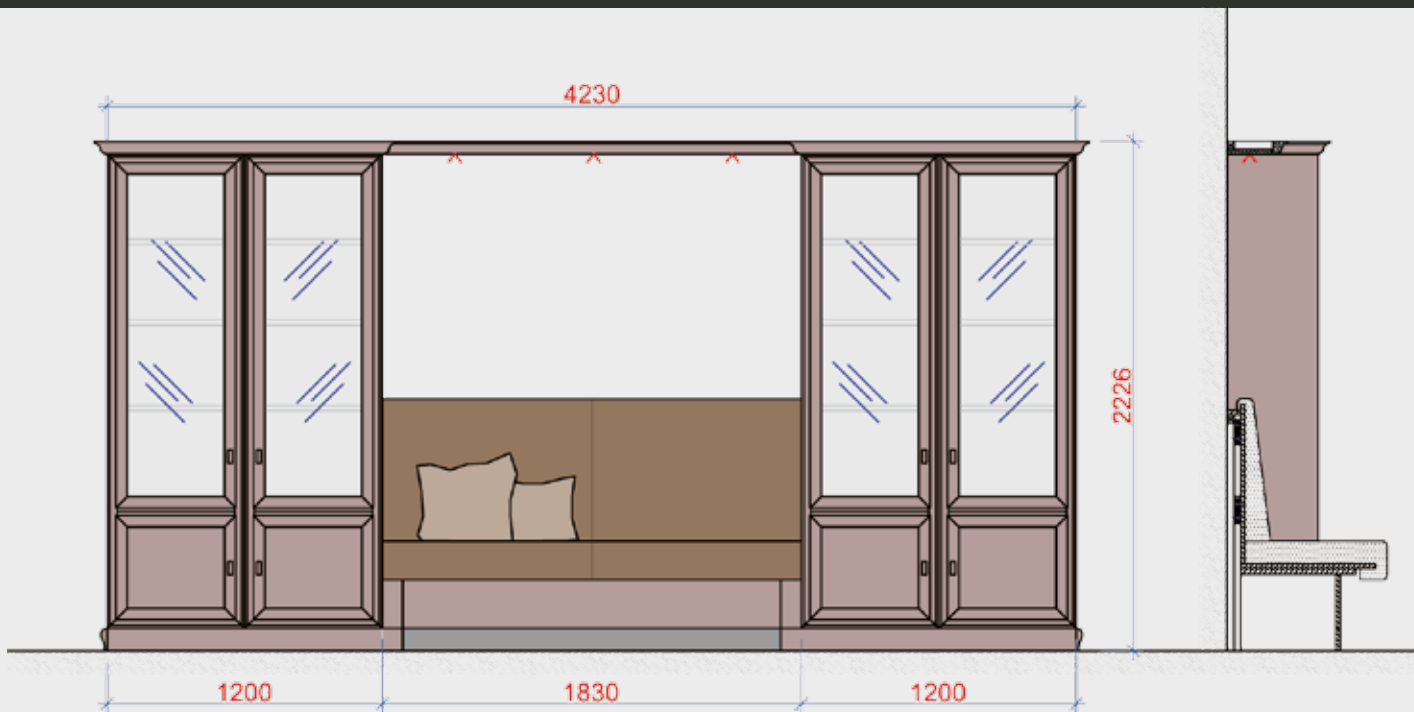

Wohnwand

Massivholz und echtholzurniert, Holzsorte Toulipier, Sockel- und Kranzprofil, 4 Glastüren mit Holzfachböden, 4 Türen mit Holzfüllung, hochwertige Beschläge, Kranzprofil mittig beleuchtet, inkl. Einbaustrahler, mit Sitzbank als Sonderbau, Sockel geschlossen, Sitz und Rücken gepolstert

Lieferbare Farbtöne und Bezugsstoffe laut Hauskollektion 1

Breite 423 cm, Tiefe 42/70 cm, Höhe 223 cm

Art. Nr. 6569