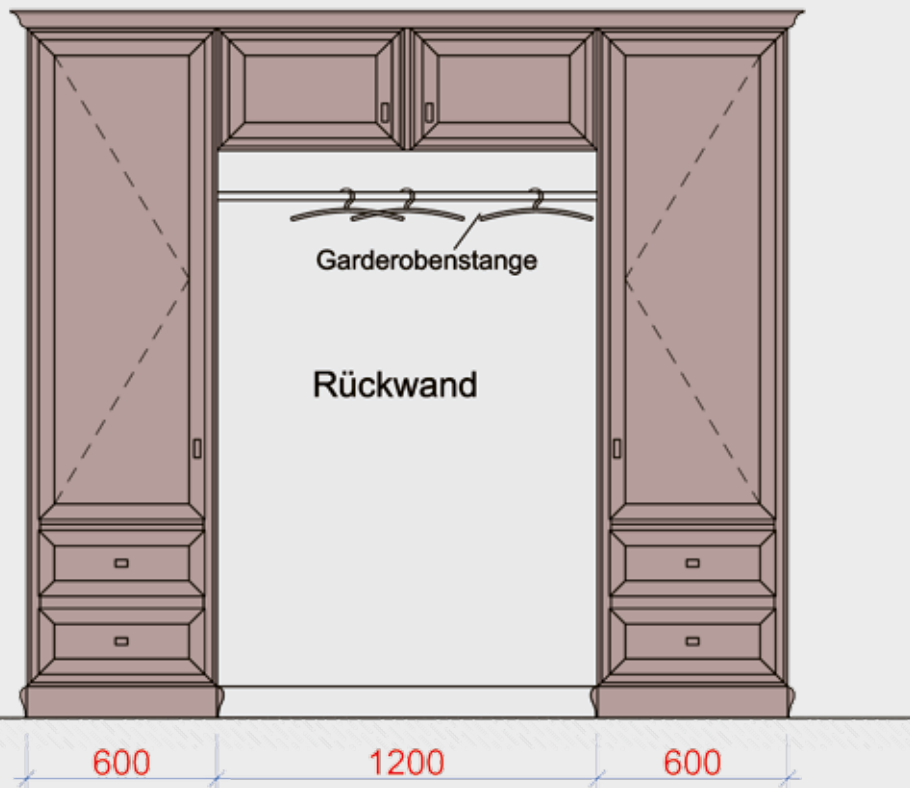

Garderobe

Massivholz und echtholz furniert, Holzsorte Toulipier, Sockel- und Kranzprofil, 4 Türen, 4 Schubladen, Einlegeböden, Garderobenstange mittig

Lieferbare Farbtöne laut Hauskollektion 1

Breite 240 cm, Tiefe 42 cm, Höhe 226 cm

Art. Nr. 6577

Garderobe

Massivholz und echtholz furniert, Holzsorte Toulipier, Sockel- und Kranzprofil, 4 Schubladen, 8 offene Fächer, 1 Kleiderstange, darüber 2 Holzfachböden, hochwertige Beschläge,

Lieferbare Farbtöne laut Hauskollektion 1

Breite 190 cm, Tiefe 50 cm, Höhe 223 cm

Art. Nr. 6567