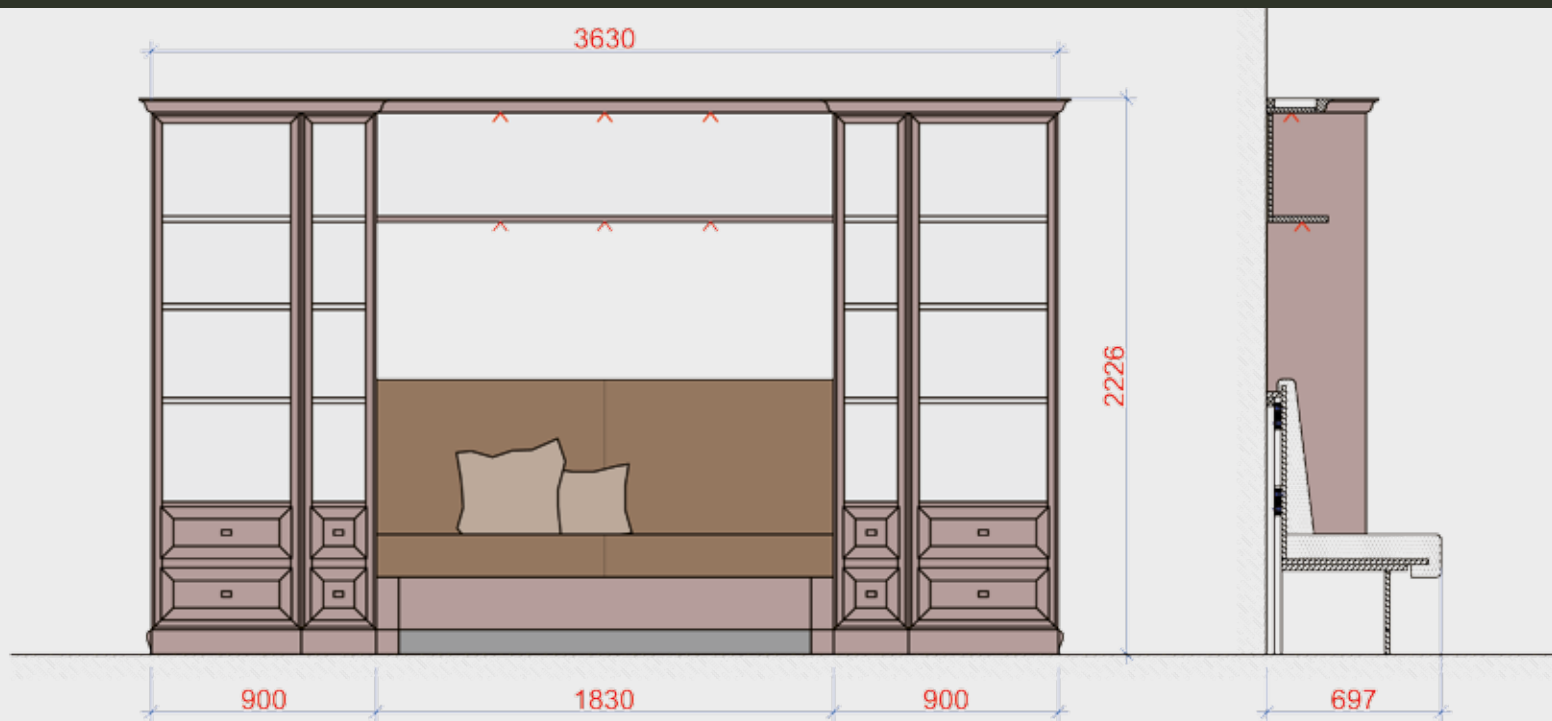

Wohnwand

Massivholz und echtholz furniert, Holzsorte Toulipier, Sockel- und Kranzprofil, 17 offene Fächer, 8 Schubladen, hochwertige Beschläge, Kranzprofil und Einlegeboden über Bank beleuchtet, inkl. Einbaustrahler, mit Sitzbank als Sonderbau, Sockel geschlossen, Sitz und Rücken gepolstert, Banktiefe 70cm,

Breite 363 cm, Tiefe 42/70 cm, Höhe 223 cm
Lieferbare Farbtöne und Bezugstoffe laut Hauskollektion 1

Art. Nr. 6571