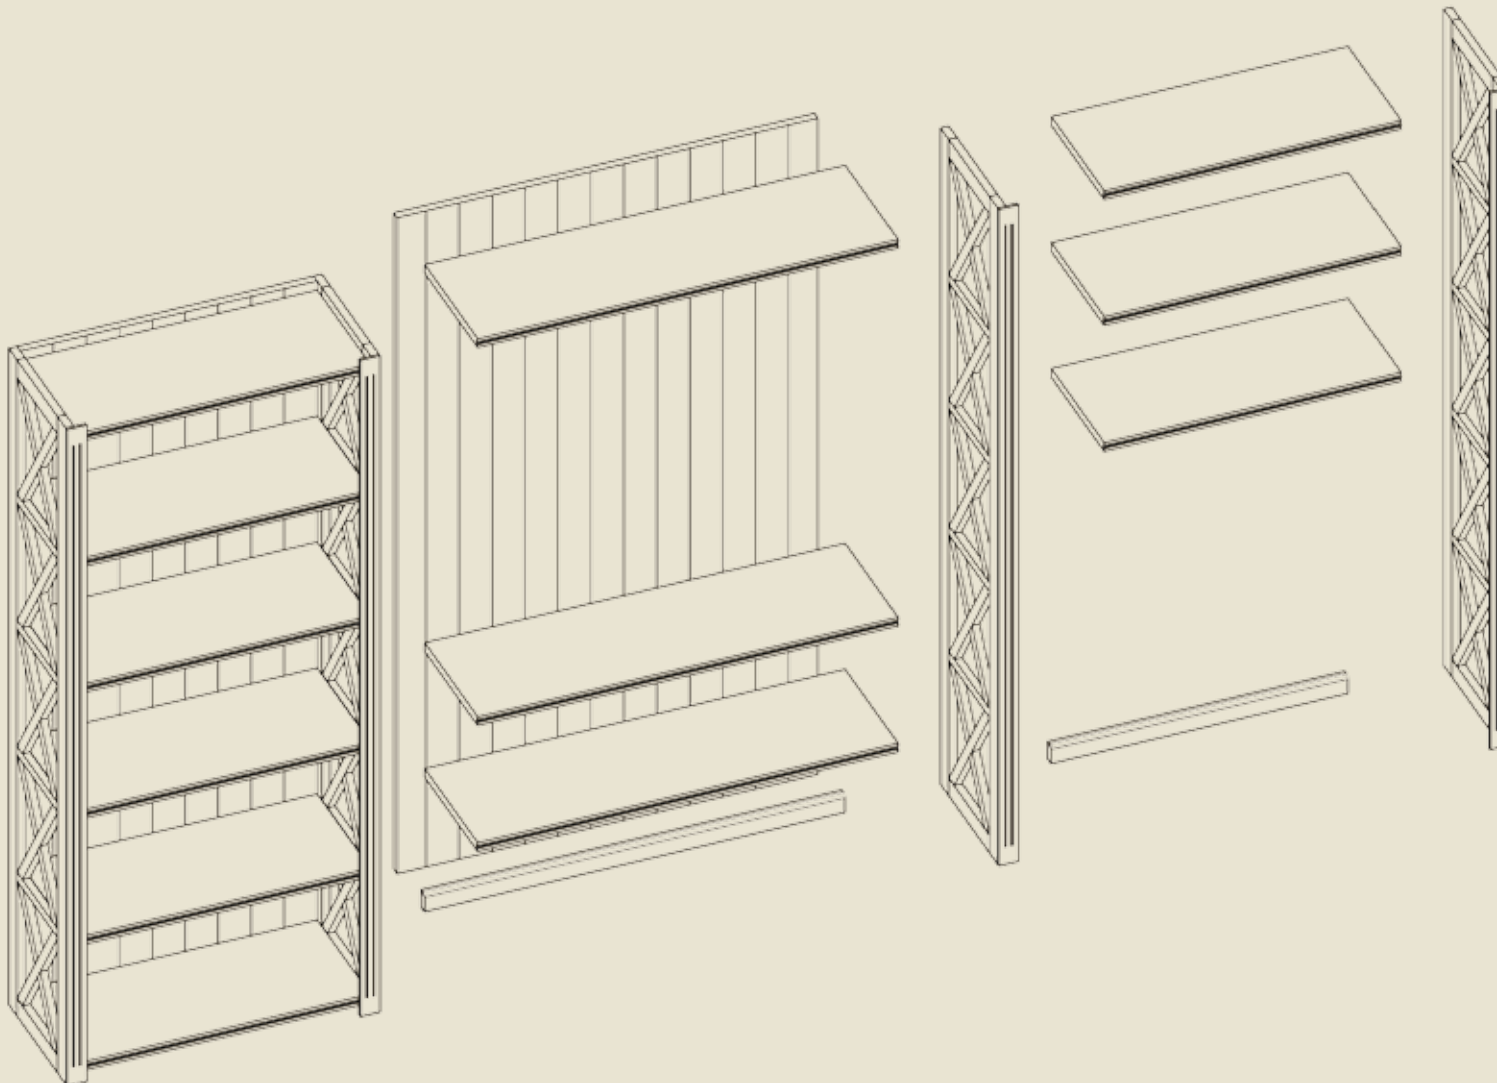

Rückwand

schmal, Massivholz und echtholz furniert, Holzsorte Toulipier

Breite 90 cm, Höhe 225 cm

Lieferbare Farbtöne laut Hauskollektion 1

Art. Nr. 5476

Rückwand

breit, Massivholz und echtholz furniert, Holzsorte Toulipier

Breite 130 cm, Höhe 225 cm

Lieferbare Farbtöne laut Hauskollektion 1

Art. Nr. 5477

Seitenteil

Mittelstück, Massivholz und echtholz furniert, Holzsorte Toulipier, Sprossenkreuz

Tiefe 70 cm, Höhe 225 cm

Lieferbare Farbtöne laut Hauskollektion 1

Art. Nr. 5478

Seitenteil

Links, Massivholz und echtholz furniert, Holzsorte Toulipier, Sprossenkreuz

Tiefe 70 cm, Höhe 225 cm

Lieferbare Farbtöne laut Hauskollektion 1

Art. Nr. 5479

Seitenteil

Rechts, Massivholz und echtholz furniert, Holzsorte Toulipier, Sprossenkreuz

Tiefe 70 cm, Höhe 225 cm

Lieferbare Farbtöne laut Hauskollektion 1

Art. Nr. 5480

Regalboden

breit, Massivholz und echtholz furniert, Holzsorte Toulipier

Breite 130 cm, Tiefe 39 cm, Höhe 3 cm

Lieferbare Farbtöne laut Hauskollektion 1

Art. Nr. 5481

Regalboden

schmal, Massivholz und echtholz furniert, Holzsorte Toulipier

Breite 90 cm, Tiefe 39 cm, Höhe 3 cm

Lieferbare Farbtöne laut Hauskollektion 1

Art. Nr. 5482

Sockelleiste

Massivholz und echtholz furniert, Holzsorte Toulipier

Breite 130 cm

Art. Nr. 5483

Sockelleiste

Massivholz und echtholz furniert, Holzsorte Toulipier

Breite 90 cm

Art. Nr. 5484