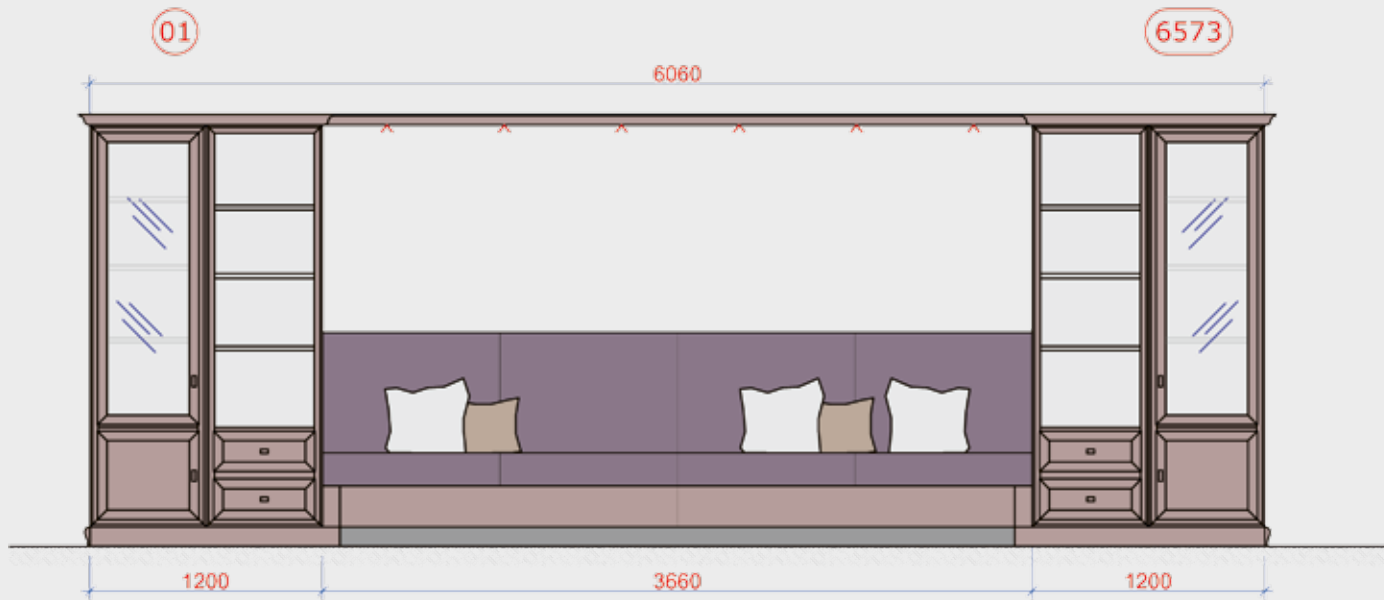

Wohnwand

Massivholz und echtholz furniert, Holzsorte Toulipier, Sockel- und Kranzprofil, 2 Glastüren mit dahinerliegenden Holzfachböden, 2 geschlossene Türen, 4 Schubladen, 8 offene Fächer, Kranzprofil beleuchtet inkl. Einbaustrahler, Sitzbank als Sonderbau, Sockel geschlossen, Sitz und Rücken gepolstert,

Banktiefe 70cm, Bankbreite 366cm

Breite 606 cm, Tiefe 42/70 cm, Höhe 223 cm

Lieferbare Farbtöne und Bezugstoffe laut Hauskollektion 1

Art. Nr. 6573