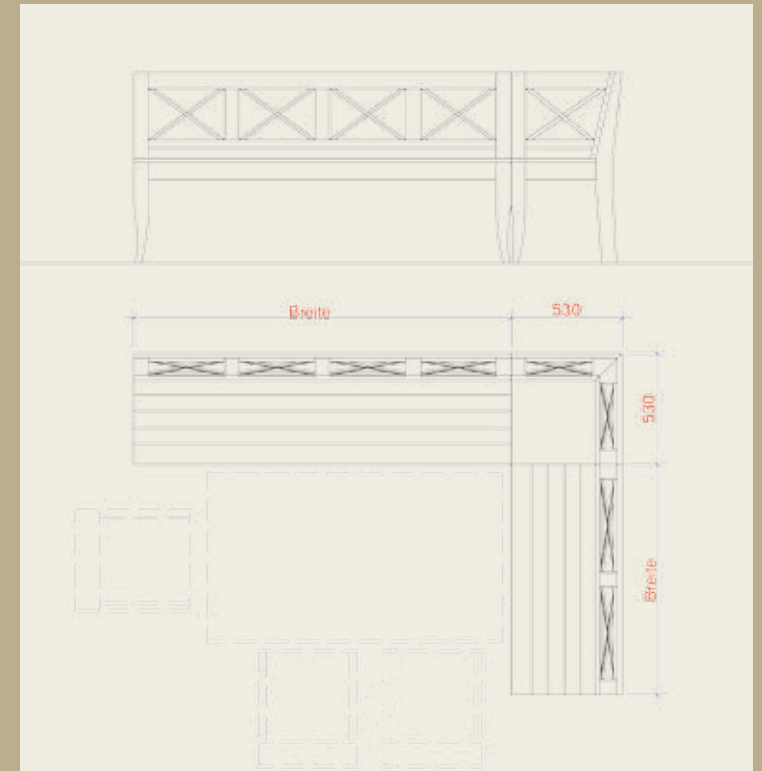

Sitzbank

Massivholz Buche, verleimt und keilverzinkt, massiver Holzstuhl, Sprossen in der Rückenlehne überkreuzt, wahlweise gebeizt-lackiert oder lasiert für Außenbereiche geeignet. In verschiedenen Längen lieferbar um jede mögliche Eckbankvariante selbst zu entscheiden.

Sitzpolster sind auf Anfrage in jeder Länge und Stärke möglich

Lieferbare Farbtöne laut Hauskollektion 1

Tiefe 53 cm, Höhe 91cm, Sitzhöhe 50 cm

Breite 110 cm

Art. Nr. 1832-110

Breite 120 cm

Art. Nr. 1832-120

Breite 130 cm

Art. Nr. 1832-130

Breite 140 cm

Art. Nr. 1832-140

Breite 150 cm

Art. Nr. 1832-150

Breite 160 cm

Art. Nr. 1832-160

Breite 180 cm

Art. Nr. 1832-180

Breite 200 cm

Art. Nr. 1832-200

Breite 220 cm

Art. Nr. 1832-220