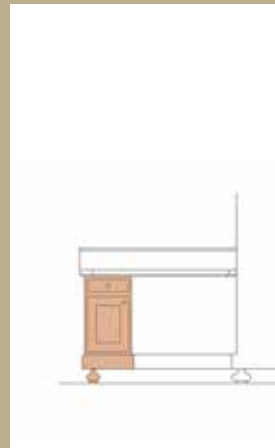

Unterschrank

mit Schublade und Tür, Massivholz und echtholz furniert, unterhalb Arbeitsplatte, hochwertige Beschläge aus Messing

Breite 35 cm, Tiefe 65 cm, Höhe 68 cm

Lieferbare Farbtöne laut Hauskollektion 1